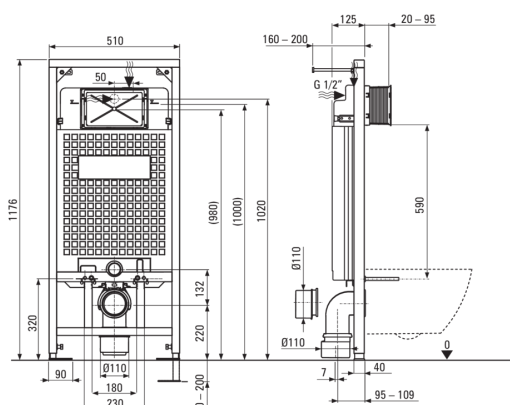

## Set WC, îngropat

Codul produsului: CDEZ6ZPW  
Culoarea: aur, alb

### Cadru wc îngropat

Reglarea înălțimii cadrului [mm]	200
Capacitatea rezervorului [l]	9
Evacuare dublă [l]	3/6
Conceput pentru un cadru ușor	Da
Conceput pentru instalare în fața unui perete portant	Da
Robinet de conexiune g1/2"	Da
Evacuare și umplere silențioase	Da
Distanța șuruburilor de montare 180 mm și 230 mm	Da

### Vas wc

Finisaj	alb
Tip	montare pe perete
Tipul bordurii	fără bordură
Piese îngropate	Da